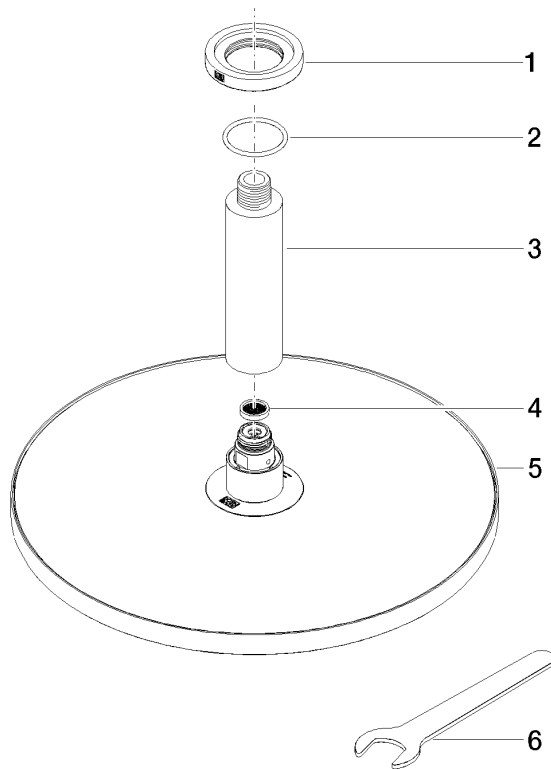

Soffione a pioggia con fissaggio a soffitto 300 mm - Nero opaco

IMO

28 689 970

- Soffione a pioggia Ø 300 mm
- PURE RAIN, portata max 14 l/min (a 3 bar)
- Funzione a partire da: 10 l/min
- diametro rosetta 60 mm, utilizzo opzionale
- ingresso 1/2"
- con sistema anticalcare
- con funzione neutra

Prodotti complementari

raccordo angolare ad incasso - 35 085 970 90

- Profondità d'incasso max. 163 mm
- profondità d'incasso min. 90 mm

28 689 970

mm [inches]

Diagramma di portata

Certificati

LGA_29236.

WRAS_2212012.

DVGW_DW-
6517DN0118.

LGA_29235.

28 689 970

Elenco delle parti di ricambio

N.	Codice articolo	Denominazione	Quantità necessaria	Tempo di produzione
1	09 27 22 040-33	rosetta	1	30
2	09 14 10 141 90	guarnizione	1	2
3	09 11 03 080-33	attacco	1	30
4	09 23 01 075 90	inserto	1	2
5	04 12 05 091 00-33	doccia	1	30
6	90 30 09 069 00 90	chiave	1	2