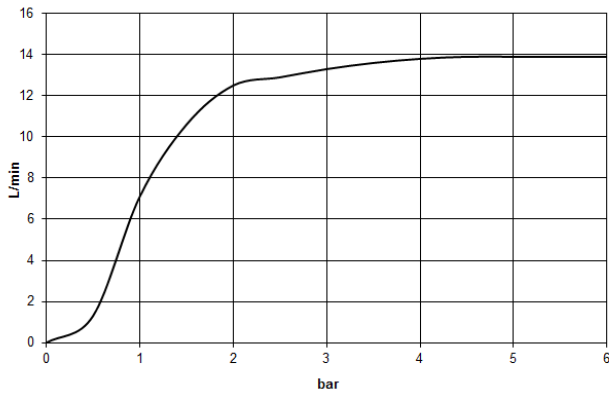

Soffione a pioggia con fissaggio a soffitto 300 mm - Nero opaco

IMO

28 689 970

- Soffione a pioggia Ø 300 mm
- PURE RAIN, portata max 14 l/min (a 3 bar)
- Funzione a partire da: 10 l/min
- diametro rosetta 60 mm, utilizzo opzionale
- ingresso 1/2"
- con sistema anticalcare
- con funzione neutra

Prodotti complementari

raccordo angolare ad incasso - 35 085 970 90

- Profondità d'incasso max. 163 mm
- profondità d'incasso min. 90 mm

28 689 970

mm [inches]

Diagramma di portata

Certificati

LGA_29236.