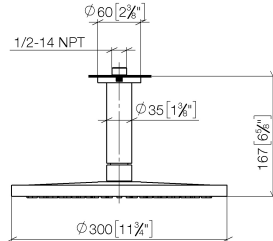

Soffione a pioggia con fissaggio a soffitto 300 mm - Nero opaco

IMO

28 689 970

- Soffione a pioggia Ø 300 mm
- PURE RAIN, portata max 14 l/min (a 3 bar)
- Funzione a partire da: 10 l/min
- diametro rosetta 60 mm, utilizzo opzionale
- ingresso 1/2"
- con sistema anticalcare
- con funzione neutra

Prodotti complementari

raccordo angolare ad incasso - 35 085 970 90

- Profondità d'incasso max. 163 mm
- profondità d'incasso min. 90 mm

28 689 970

mm [inches]

Diagramma di portata

Certificati

LGA_29236.

WRAS_2212012.

DVGW_DW-
6517DN0118.

LGA_29235.

28 689 970

Elenco delle parti di ricambio

N.	Codice articolo	Denominazione	Quantità necessaria	Tempo di produzione
1	09 27 22 040-33	rosetta	1	30
2	09 14 10 141 90	guarnizione	1	2
3	09 11 03 080-33	attacco	1	30
4	09 23 01 075 90	inserto	1	2
5	04 12 05 091 00-33	doccia	1	30
6	90 30 09 069 00 90	chiave	1	2